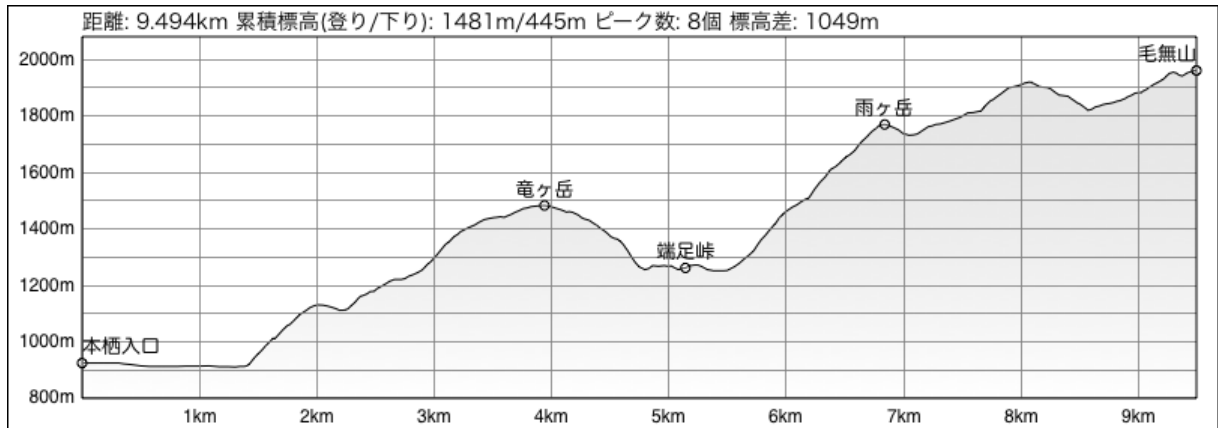

- 竜ヶ岳ー毛無山ー長者ヶ岳ー天子ヶ岳縦走 (全工程)

- 本栖入口～毛無山

- 毛無山～長者ヶ岳

- 長者ヶ岳～白糸の滝