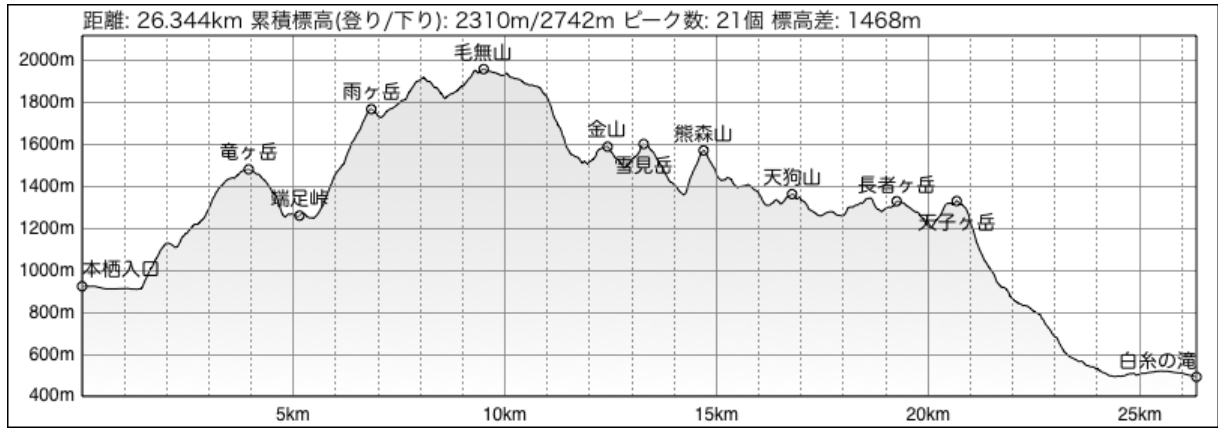

- 竜ヶ岳ー毛無山ー長者ヶ岳ー天子ヶ岳縦走 (全工程)

- 本栖入口～毛無山

- 毛無山～長者ヶ岳

- 長者ヶ岳～白糸の滝