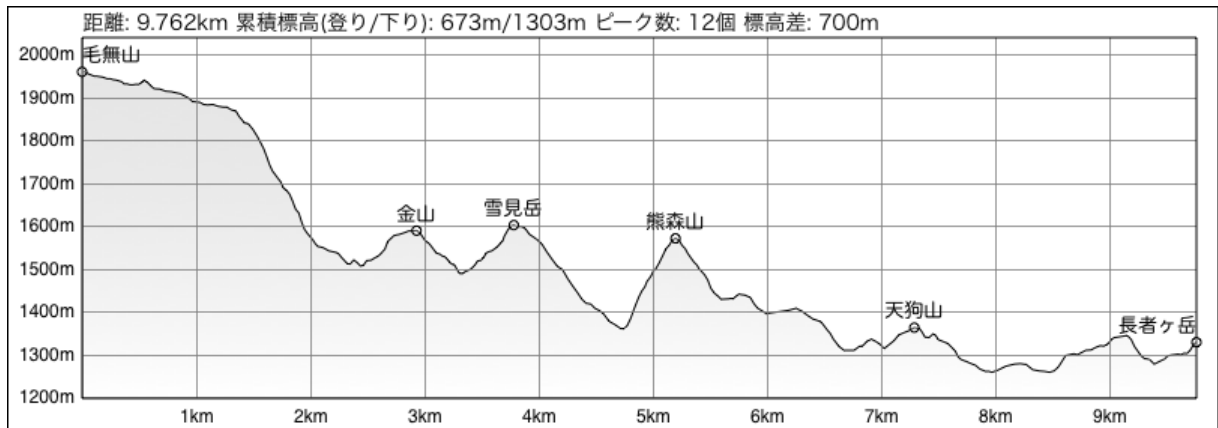

- 竜ヶ岳ー毛無山ー長者ヶ岳ー天子ヶ岳縦走 (全工程)

- 本栖入口～毛無山

- 毛無山～長者ヶ岳

- 長者ヶ岳～白糸の滝